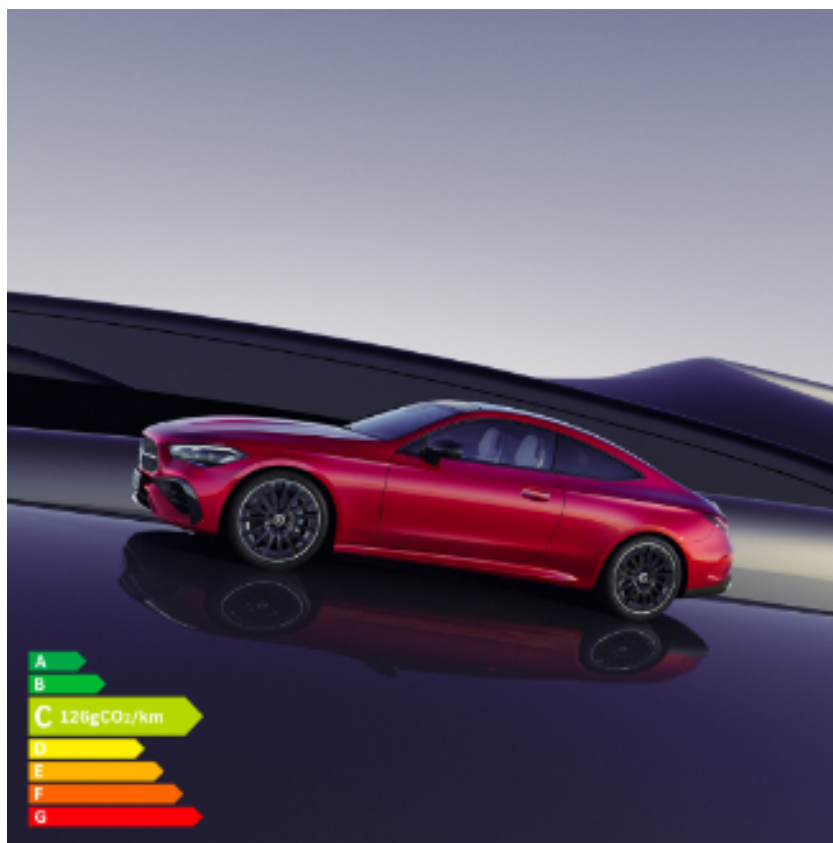

Speedy Fontaine

# Nouveau Mercedes CLE Coupé

Le 7 mai 2024 - Nouveauté

Découvrez le nouveau Mercedes CLE coupé, l'essence même de la sportivité Mercedes-Benz dans un design élégant.

Sécurité, confort et technologie de pointe sont les mots clés du nouveau modèle !

Personnalisez son intérieur, ajustez les éclairages d'ambiance comme vous le souhaitez parmi 64 couleurs disponibles.

Profitez de 4 places pour un confort maximal et d'une capacité de chargement de 420L.